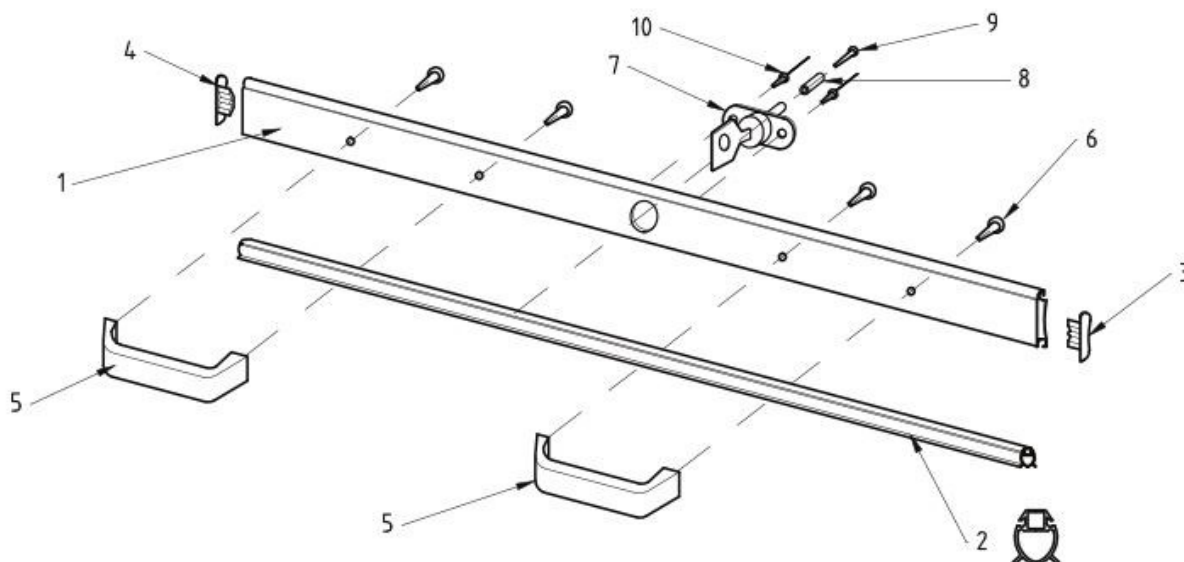

### Description

- Compatible avec les rideaux ECO SIMPLY
- Deux poignées plastiques sur chaque côtés
- Disponible en version sans clé ou avec clé.
- Longueur de 50 cm
- Fabrication en aluminium extrudé
- Mécanismes métalliques et plastiques
- Deux patins en caoutchouc sur les extrémités de la barre

### Vue éclatée

Numéros	Descriptions	Références
1	Lame terminale	7143.08
2	Joint de lame terminale	7007
3	Patin droit	7010
4	Patin gauche	7025
5	Poignée	70143.12
6	Vis fixation poignée	70143.13
7	Barillet avec clé	70189.01
8	Axe	70189.02
9	Vis fixation	70189.03
10	Rivets	70189.04