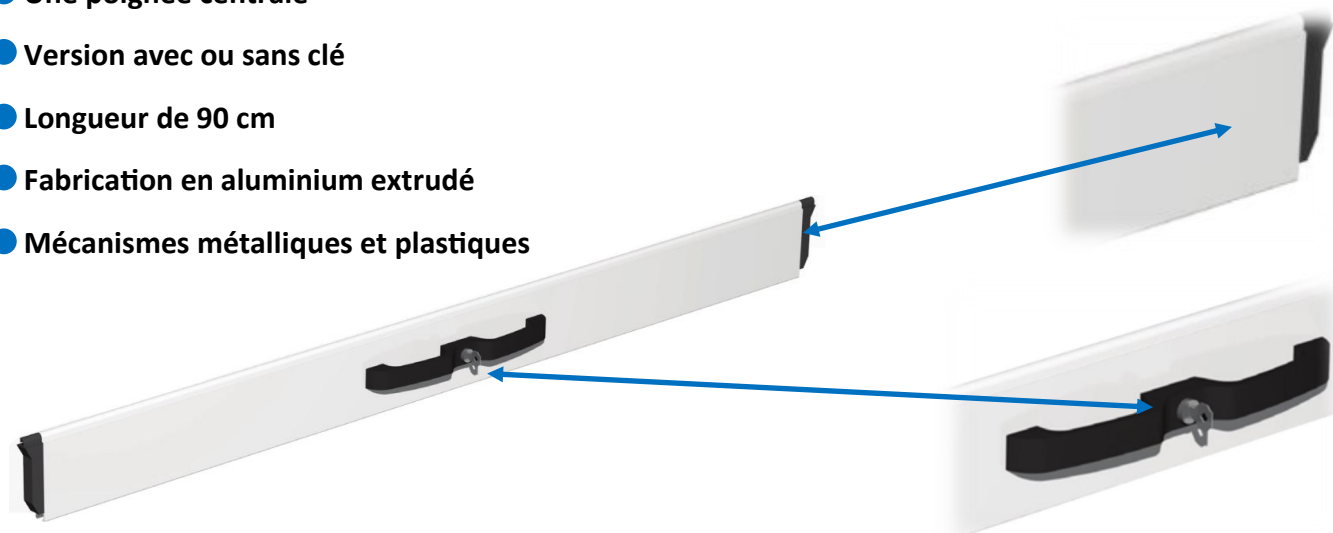

Fermeture T2 - double poignée

Description

- Compatible avec les rideaux ECO SIMPLY, ECO SIMPLY +, TOP et TOP XL
- Une poignée centrale
- Version avec ou sans clé
- Longueur de 90 cm
- Fabrication en aluminium extrudé
- Mécanismes métalliques et plastiques

Vue éclatée

Repère	Description	Référence
1	Lame terminale	70002.00
2	Cache pour lame	70004.00
3	Poignée	70116.00
4	Barillet à clé	70035.00
5	Ressort	70037.00
6	Support axe fileté	70116.02
7	Axe fileté	70008.00
8	Vis tête fraisée M6x100	FR-M6x100
9	Vis tête fraisée M6x100	FR-M6x100
10	Rondelle	Uni.3704

Repère	Description	Référence
11	Pièce blocage tête flexible	70020.00
12	Vis tête fraisée M5x10	FR-M5x10
13	Blocage de cordon	70019.00
14	Vis M5	FR-M5x10
15	Cordon acier de tirage	70036.00
16	Gâche droite	70005.dx
17	Gâche gauche	70005.sx
18	Ressort	70038.00
19	Guide fermeture droit	70001.dx
20	Guide fermeture gauche	70001.sx