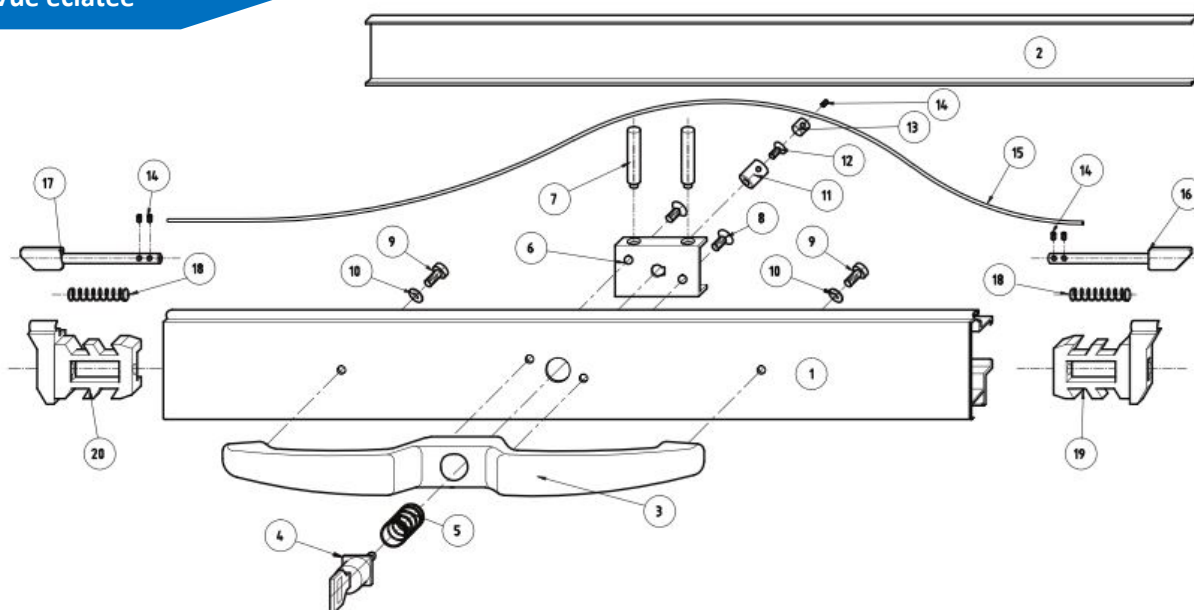

Fermeture T2 - double poignée

Description

- Compatible avec les rideaux ECO SIMPLY, ECO SIMPLY +, TOP et TOP XL
- Une poignée centrale
- Version avec ou sans clé
- Longueur de 90 cm
- Fabrication en aluminium extrudé
- Mécanismes métalliques et plastiques

Vue éclatée

Repère	Description	Référence
1	Lame terminale	70002.00
2	Cache pour lame	70004.00
3	Poignée	70116.00
4	Barillet à clé	70035.00
5	Ressort	70037.00
6	Support axe fileté	70116.02
7	Axe fileté	70008.00
8	Vis tête fraisée M6x100	FR-M6x100
9	Vis tête fraisée M6x100	FR-M6x100
10	Rondelle	Uni.3704

Repère	Description	Référence
11	Pièce blocage tête flexible	70020.00
12	Vis tête fraisée M5x10	FR-M5x10
13	Blocage de cordon	70019.00
14	Vis M5	FR-M5x10
15	Cordon acier de tirage	70036.00
16	Gâche droite	70005.dx
17	Gâche gauche	70005.sx
18	Ressort	70038.00
19	Guide fermeture droit	70001.dx
20	Guide fermeture gauche	70001.sx