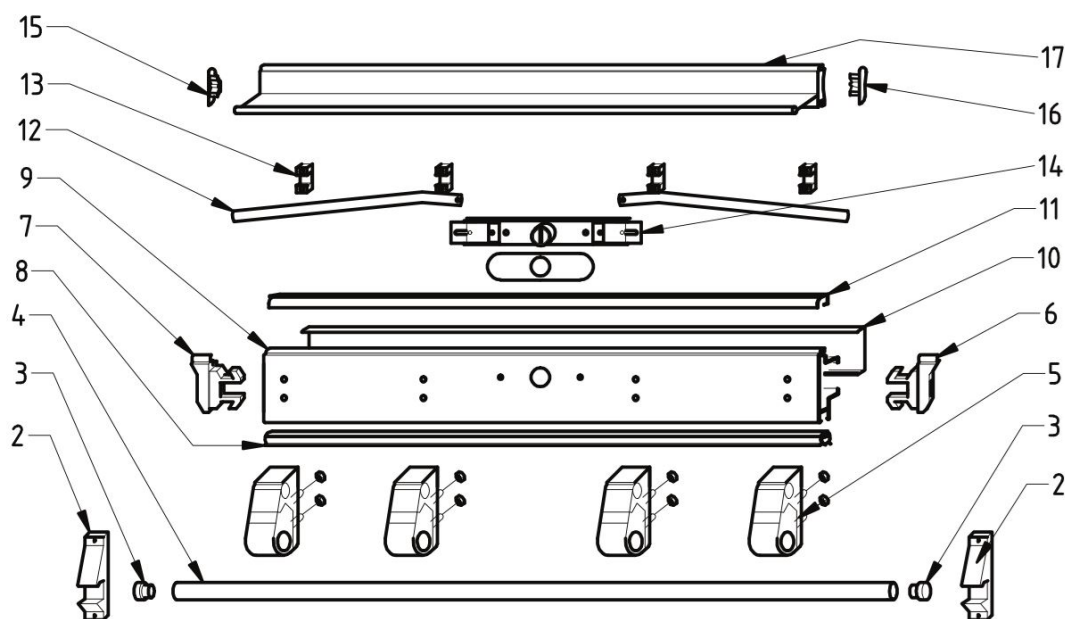

Fermeture T3 - à barre

Description

- Compatible avec les rideaux ECO SIMPLY, ECO SIMPLY +, TOP
- Barre centrale + lame de prise
- Version avec ou sans clé.
- Longueur de 110 cm
- Fabrication en aluminium extrudé
- Mécanismes métalliques et plastiques
- Arrêteurs inférieurs

Vue éclatée

Repère	Description	Référence
1	Fermeture de barre	70180.00
2	Arrêteur inférieur	7150.03
3	Bouchon	70173.00
4	Barre	70150.04
5	Profilé inférieur	70170.00
6	Blocage gauche avec tige de verrouillage	70171.dx
7	Blocage droit avec tige de verrouillage	70171.sx
8	Joint de lame basse	70007.00
9	Profilé de terminal	70002.00
10	Profilé inférieur de terminal	70004.00

Repère	Description	Référence
11	Joint de lame intermédiaire	70023.00
12	Tige de verrouillage	70171.00
13	Support de fixation verrouillage	70172.00
14	Fermeture à clé	70174.00
15	Patins de coulissement H38 droit	70010.ox
16	Patins de coulissement H38 gauche	70010.9x
17	Profil inférieur	70169.00