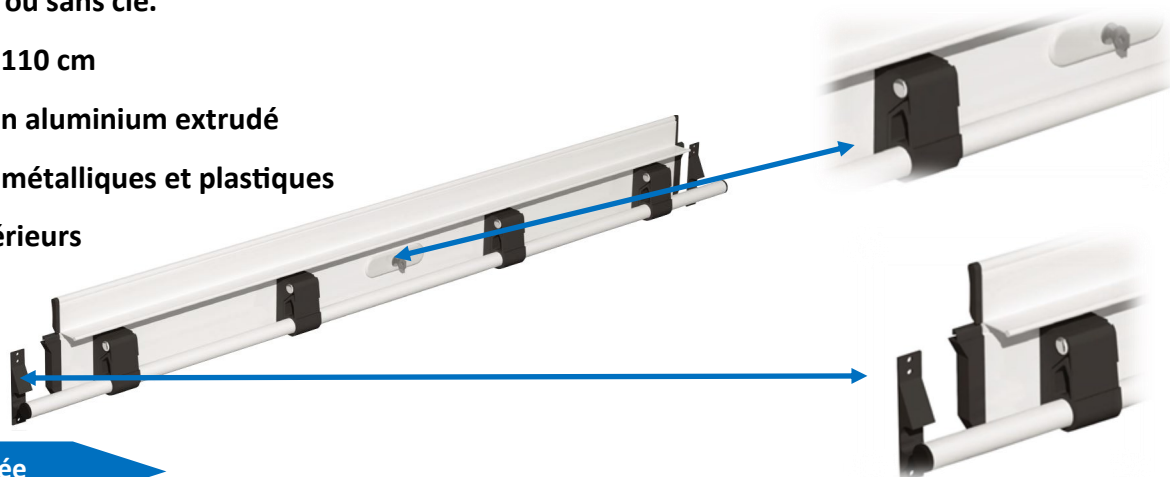

Fermeture T3 - à barre

Description

- Compatible avec les rideaux ECO SIMPLY, ECO SIMPLY +, TOP
- Barre centrale + lame de prise
- Version avec ou sans clé.
- Longueur de 110 cm
- Fabrication en aluminium extrudé
- Mécanismes métalliques et plastiques
- Arrêteurs inférieurs

Vue éclatée

Repère	Description	Référence
1	Fermeture de barre	70180.00
2	Arrêteur inférieur	7150.03
3	Bouchon	70173.00
4	Barre	70150.04
5	Profilé inférieur	70170.00
6	Blocage gauche avec tige de verrouillage	70171.dx
7	Blocage droit avec tige de verrouillage	70171.sx
8	Joint de lame basse	70007.00
9	Profilé de terminal	70002.00
10	Profilé inférieur de terminal	70004.00