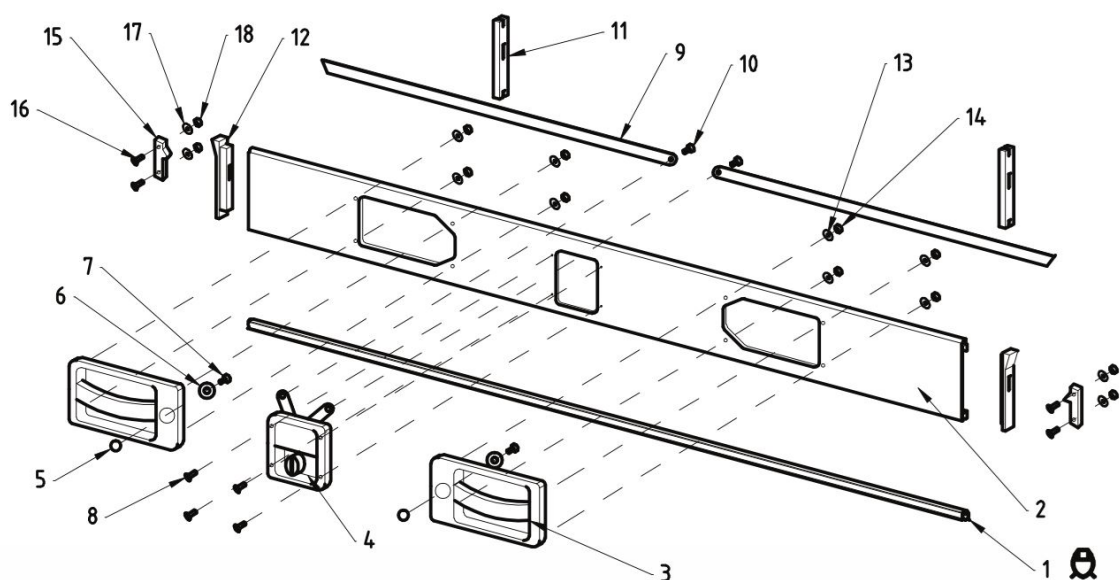

Fermeture T4

Description

- Compatible avec les rideaux TOP et TOP XL
- Poignée encastrée
- Version avec ou sans clé.
- Longueur de 150 cm
- Fabrication en aluminium extrudé
- Mécanismes métalliques et plastiques

Vue éclatée

Numéros	Descriptions	Références
1	Lame de terminale inférieure	7007
2	Joint caoutchouc	70191.01
3	Poignée	70139.04
4	Fermeture Inox	70380.34
5	Canon de clé	70191.02
6	Rondelle	70191.03
7	Vis	70191.09
8	Vis	70191.09
9	Pênes dormants	70191.05
10	Vis	70191.09

Numéros	Descriptions	Références
11	Bloc de guidage	70191.10
12	Bloc terminal	70191.11
13	Rondelle	70191.12
14	Ecrou	70191.13
15	Butée	70191.14
16	Vis	70191.15
17	Rondelle	70191.16
18	Ecrou	70191.17